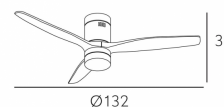

[Ver online](#)

LUZ

Color de la luz		Blanco Cálido, Frío y Natural
Lúmenes Lm		2350
Potencia		18 W
Proyección de la luz		Luz difusa general
Temperatura luz °K		3000-4000-6000
Tipo de iluminación		Tecnología LED integrada
Color de luz regulable		Color de luz seleccionable en 3 posiciones

### DIMENSIONES

Dimensiones (alto x ancho x fondo)	34x132x132 cm
Peso Neto	5175 g
Peso Bruto	6605 g
Medidas embalaje	72x32x29 cm
Diámetro	Grande: A partir 132cm