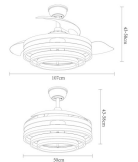

Ventilador 72w Dc Kai Negro 3 Aspas Transp. 6Vel. 3 Colores 43/58x50/107 C/remoto,memoria Y temp. 6120lm

Ean: 8435684314143
 Serie: KAI
 Color: Negro

Ventilador DC de la serie KAI realizado en metal, policarbonato y ABS, en color NEGRO con tres aspas DESPLEGABLES de ABS transparentes muy resistentes. Un diseño exclusivo y diferente que le aportan los tres aros de luz que forman su estructura, pudiendo inclinarlas creando diferentes composiciones de colores. Tiene seis velocidades ajustables. Tecnología LED integrada con una potencia de 72W, con 3 TEMPERATURAS DE LUZ (3000-4000-6000K) y 6120 lúmenes. Control de aire verano o invierno. Su medida es de 43/58X50 centímetros con las aspas plegadas y de 43/58X107 centímetros con las aspas desplegadas. Incluye dos tijas de 10 y 25 centímetros, para colocar a diferentes alturas. Mando a distancia INCLUIDO con MEMORIA DE COLOR incorporada y TEMPORIZADOR 1/2/4 H. Modelo también disponible en color blanco.

[Ver online](#)

LUZ

Color de la luz		Blanco Cálido, Frío y Natural
Lúmenes Lm		6120 lm
Potencia		72 W
Proyección de la luz		Luz difusa general
Temperatura luz °K		3000-4000-6000
Tipo de iluminación		Tecnología LED integrada
Color de luz regulable		Color de luz seleccionable en 3 posiciones

Peso Bruto

9865 gr

Medidas embalaje

39x54x54 cm

Diámetro

Pequeño: Hasta 107 cm

INFORMACIÓN TÉCNICA

Voltaje