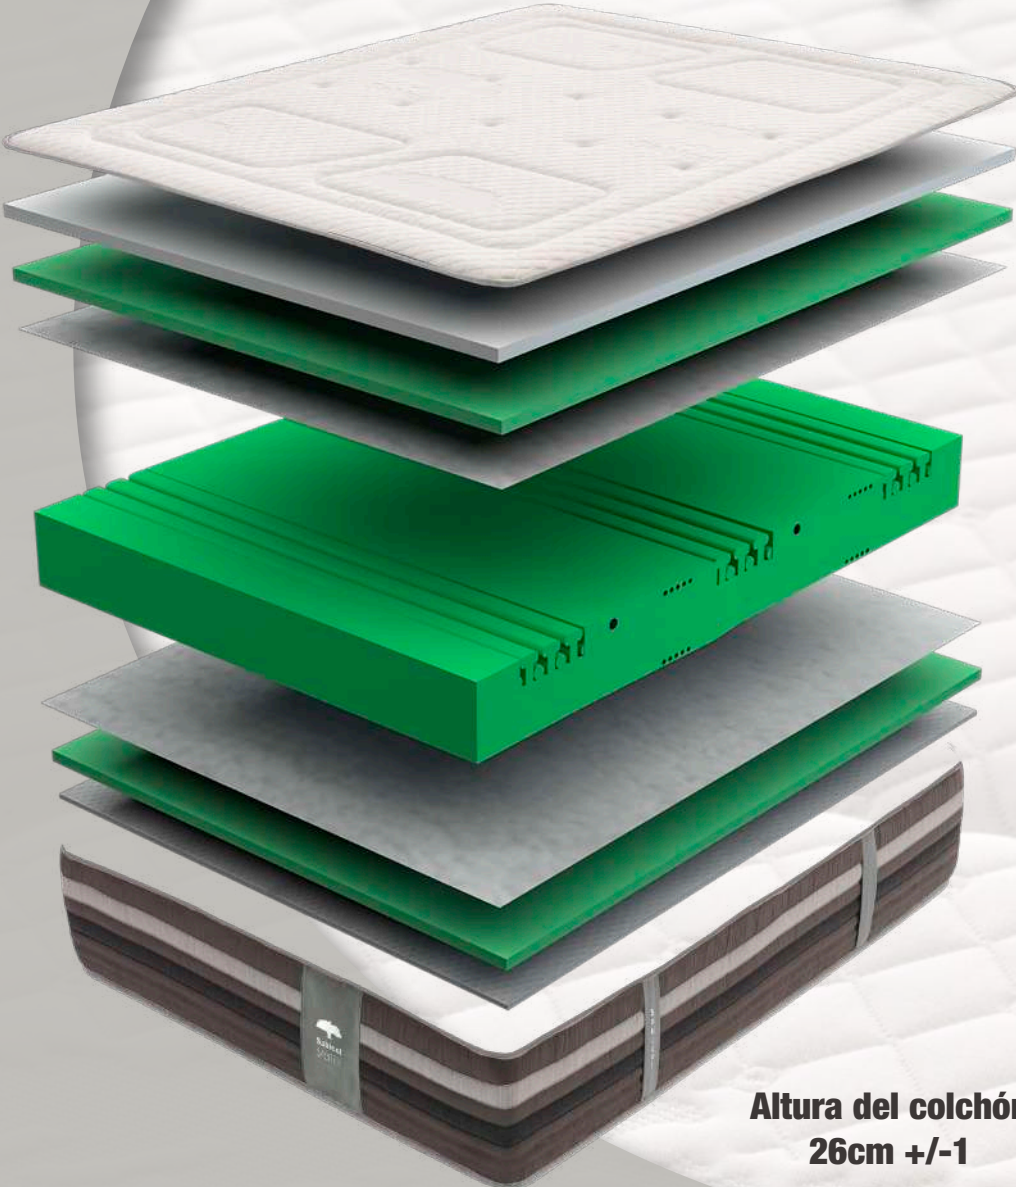

ARTIC

V-D70 ARTIC

Firmeza
●●●●●●●○

Tejido Stretch 650g

VISCOWHITE
20mm - 50kg

Sensi foam
20mm - 30kg

Tejido microfibra transpirable

Greenfoam
20 cm soya 45 kg
SABITEX

Tejido microfibra transpirable

Sensi foam
20mm - 30kg

Tejido 3D

Platabanda

V-D70
20cm - 70kg