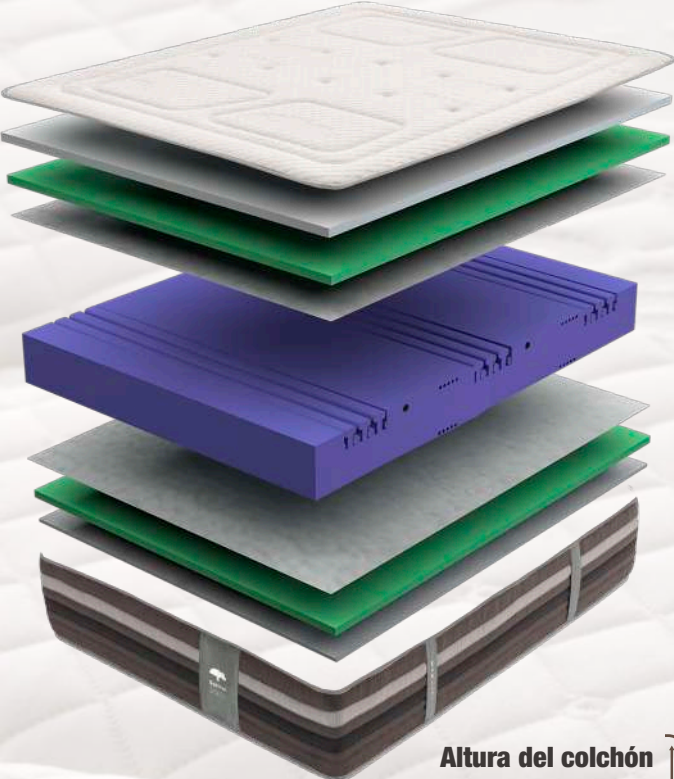

Altura del colchón
26cm +/-1

Altura del colchón
26cm +/-1

RECOMENDADO PARA
CAMA ARTICULADA