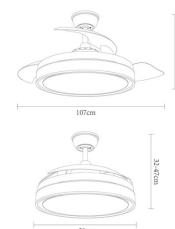

REF. 165591402

Ventilador Dc Criador 72w 6120lm Marron 3as.desp.108d
3000-4000-6000k Remoto, Memoria Y Temporizador

Ean: 8435161464200
Serie: CRIADOR
Color: Marrón

Ventilador DC serie CRIADOR realizado en metal, policarbonato y ABS, en color MARRÓN con tres aspas DESPLEGABLES de ABS transparente muy resistentes. Tiene seis velocidades ajustables. Tecnología LED integrada con una potencia de 72W, con 3 TEMPERATURAS DE LUZ (3000-4000-6000K) y 6120 lúmenes. Control de aire verano o invierno. Su medida es de 32/47X50 centímetros con las aspas plegadas y de 32/47X108 centímetros con las aspas desplegadas. Incluye dos tijas de 10 y 25 centímetros. Mando a distancia INCLUIDO con MEMORIA DE COLOR incorporada y TEMPORIZADOR 1/2/4 H. Modelo también disponible en color níquel, cuero y blanco.

[Ver online](#)

LUZ

Color de la luz		Blanco Cálido, Frío y Natural
Lúmenes Lm		6120
Potencia		72 W
Proyección de la luz		Luz difusa general
Temperatura luz °K		3000-4000-6000
Tipo de iluminación		Tecnología LED integrada
Color de luz regulable		Color de luz seleccionable en 3 posiciones

DIMENSIONES

Dimensiones (alto x ancho x fondo)		32/47x50/108 cm
Peso Neto		4885 gr
Peso Bruto		7440 gr
Medidas embalaje		29x55x55 cm
Diámetro		Mediano: Entre 108cm y 131 cm

INFORMACIÓN TÉCNICA

Voltaje		220-240 V
---------	--	-----------