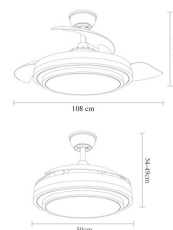

Ventilador Dc Ibe 72w 6120lm Blanco 3 Asp.desp. 108d  
3000-4000-6000k Remoto, Memoria Y Temporizador

Ean: 8435684336930  
Serie: IBE  
Color: Blanco

Ø 108 CM

Ventilador DC serie IBE realizado en metal, policarbonato y ABS, en color BLANCO con tres aspas DESPLEGABLES de ABS transparente muy resistentes. Tiene seis velocidades ajustables. Tecnología LED integrada con una potencia de 72W, con 3 TEMPERATURAS DE LUZ (3000-4000-6000K) y 6120 lúmenes. Control de aire verano o invierno. Su medida es de 34/49X50 centímetros con las aspas plegadas y de 34/49X108 centímetros con las aspas desplegadas. Incluye dos tijas de 10 y 25 centímetros. Mando a distancia INCLUIDO con MEMORIA DE COLOR incorporada y TEMPORIZADOR 1/2/4 H. Modelo disponible en color níquel, cuero, blanco y negro.

[Ver online](#)

LUZ

Color de la luz		Blanco Cálido, Frío y Natural
Lúmenes Lm		6120
Potencia		72 W
Proyección de la luz		Luz difusa general
Temperatura luz °K		3000-4000-6000
Tipo de iluminación		Tecnología LED integrada
Color de luz regulable		Color de luz seleccionable en 3 posiciones

**DIMENSIONES**

Dimensiones (alto x ancho x fondo)		34/49x50/108 cm
Peso Neto		5515 gr
Peso Bruto		7155 gr
Medidas embalaje		29x55x55 cm
Diámetro		Mediano: Entre 108cm y 131 cm

**INFORMACIÓN TÉCNICA**

Voltaje		220-240 V
---------	--	-----------